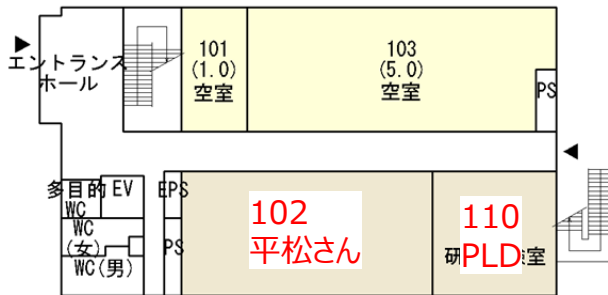

各部屋の内線番号

S8

中野さん	5843 (SE-6)
村山さん	6392 (SE-1)
細野先生	5009
松石さん	5190
飯村/Kim さん	5197
半沢さん	5134
検収センター	5120

COE 2F

5304

COE 1F

5855

R3 3F