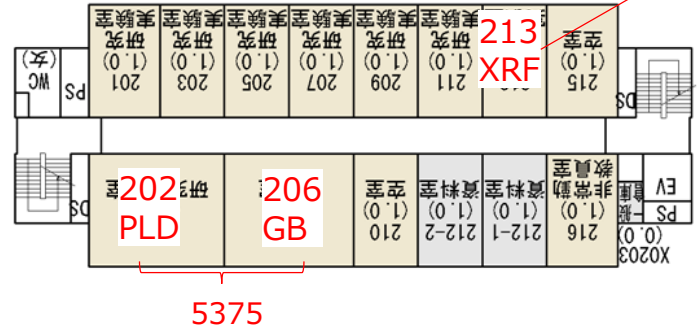

各部屋の内線番号

S8

中野さん	5843 (SE-6)
村山さん	6392 (SE-1)
細野先生	5009
松石さん	5190
飯村/Kim さん	5197
半沢さん	5134
検収センター	5120

COE 2F

5304

COE 1F

5855

R3 3F

5350

R3 2F

5350

5375

R3 1F

高洲 5967
共同 5968
安全 7740

5301