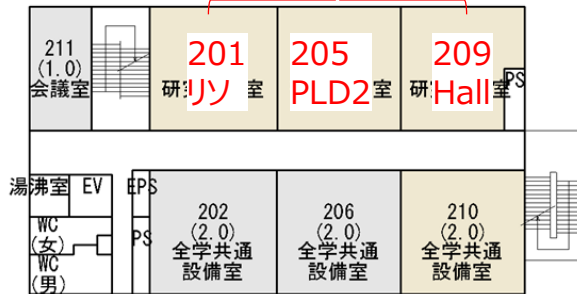

各部屋の内線番号

S8

中野さん	5843 (SE-6)
村山さん	6392 (SE-1)
細野先生	5009
松石さん	5190
飯村/Kim さん	5197
半沢さん	5134
検収センター	5120

COE 2F

5304

COE 1F

5855

R3 3F